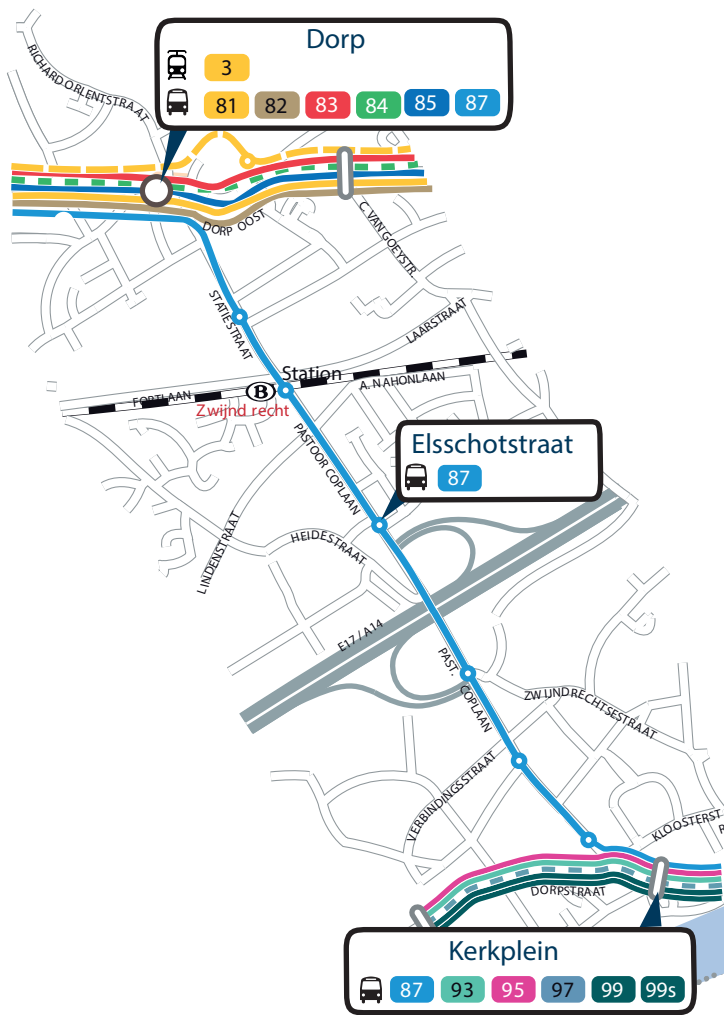

Bereikbaarheid VAB

Pastoor Coplaan 100 Zwijndrecht

Bereikbaarheid VAB

Pastoor Coplaan 100 Zwijndrecht

BUS EN TRAM

3	Merksem (36') - Antwerpen (24') - P+R Melsele (2')	6/uur
81	Antwerpen L.O. (10') - Beveren (7') - Sint-Niklaas (18')	1-4/uur
82	Antwerpen L.O. (10') - Beveren (10') - Haasdonk (19') - Sint-Niklaas (30') - Lokeren (76')	1-2/uur
85	Antwerpen L.O. (10') - Zwijndrecht - Beveren (16') - Vrasene (27') - Stekene (55')	Spits
87	Antwerpen L.O. (13') - Burcht (7') - Zwijndrecht	1-2/uur
93	Antwerpen L.O. (8') - Rupelmonde (18') - Temse (25') - Sint-Niklaas (36')	1-2/uur
95	Antwerpen L.O. (8') - Rupelmonde (19') - Temse (26') - Sint-Niklaas (39')	1-2/uur
99s	Antwerpen (9') - Kruibeke (9') - Temse (24') - Hamme (41')	1-2/uur

FIETS

Aantal bezoekersplaatsen vooraan aan ingang

TREIN

Aankomst in Zwijndrecht

Vanuit	Antwerpen	7:35/8:34/9:35
	Sint-Niklaas	7:24/7:47/8:24/9:24
	Dendermonde	7:24/8:24/9:24

Vertrek in Zwijndrecht

Richting	Antwerpen	16:24/16:44/17:24/18:24
	Sint-Niklaas	16:35/17:15/17:35/18:15/18:35
	Dendermonde	16:35/17:35/18:35

AUTO EN PARKEREN

Via E17

Vanuit Antwerpen

- Neem afrit 17-Zwijndrecht
- Sla linksaf naar de Pastoor Coplaan
- Het bedrijf en parking bevinden zich op uw linkerkant

Vanuit Gent

- Neem afrit 17-Zwijndrecht
- Sla linksaf naar de Pastoor Coplaan
- Het bedrijf en parking bevinden zich op uw rechterkant

Via N70

Vanuit Antwerpen

- Sla linksaf naar de Statiestraat
- Na 1,25 km vind je het bedrijf en parking op uw linkerkant

Vanuit Gent

- Sla rechts af naar de Statiestraat
- Na 1,25 km vind je het bedrijf en parking op uw linkerkant