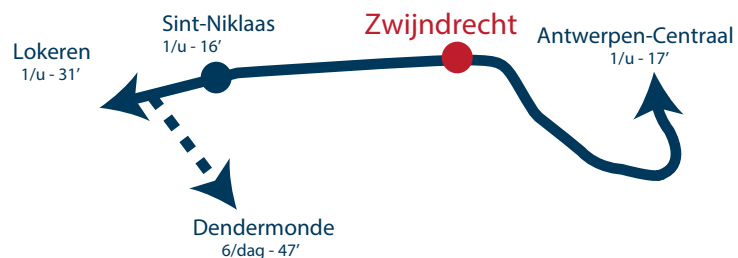

Bereikbaarheid VAB

Pastoor Coplaan 100 Zwijndrecht

Bereikbaarheid VAB

Pastoor Coplaan 100 Zwijndrecht

BUS EN TRAM

3	Merksem (36') - Antwerpen (24') - P+R Melsele (2')	6/uur
81	Antwerpen L.O. (10') - Beveren (7') - Sint-Niklaas (18')	1-4/uur
82	Antwerpen L.O. (10') - Beveren (10') - Haasdonk (19') - Sint-Niklaas (30') - Lokeren (76')	1-2/uur
85	Antwerpen L.O. (10') - Zwijndrecht - Beveren (16') - Vrasene (27') - Stekene (55')	Spits
87	Antwerpen L.O. (13') - Burcht (7') - Zwijndrecht	1-2/uur
93	Antwerpen L.O. (8') - Rupelmonde (18') - Temse (25') - Sint-Niklaas (36')	1-2/uur
95	Antwerpen L.O. (8') - Rupelmonde (19') - Temse (26') - Sint-Niklaas (39')	1-2/uur
99s	Antwerpen (9') - Kruibeke (9') - Temse (24') - Hamme (41')	1-2/uur

FIETS

Aantal bezoekersplaatsen vooraan aan ingang

TREIN

Aankomst in Zwijndrecht

Vanuit	Antwerpen	7:35/8:34/9:35
	Sint-Niklaas	7:24/7:47/8:24/9:24
	Dendermonde	7:24/8:24/9:24

Vertrek in Zwijndrecht

Richting	Antwerpen	16:24/16:44/17:24/18:24
	Sint-Niklaas	16:35/17:15/17:35/18:15/18:35
	Dendermonde	16:35/17:35/18:35

AUTO EN PARKEREN

Via E17

Vanuit Antwerpen

- Neem afrit 17-Zwijndrecht
- Sla linksaf naar de Pastoor Coplaan
- Het bedrijf en parking bevinden zich op uw linkerkant

Vanuit Gent

- Neem afrit 17-Zwijndrecht
- Sla linksaf naar de Pastoor Coplaan
- Het bedrijf en parking bevinden zich op uw rechterkant

Via N70

Vanuit Antwerpen

- Sla linksaf naar de Statiestraat
- Na 1,25 km vind je het bedrijf en parking op uw linkerkant

Vanuit Gent

- Sla rechts af naar de Statiestraat
- Na 1,25 km vind je het bedrijf en parking op uw linkerkant