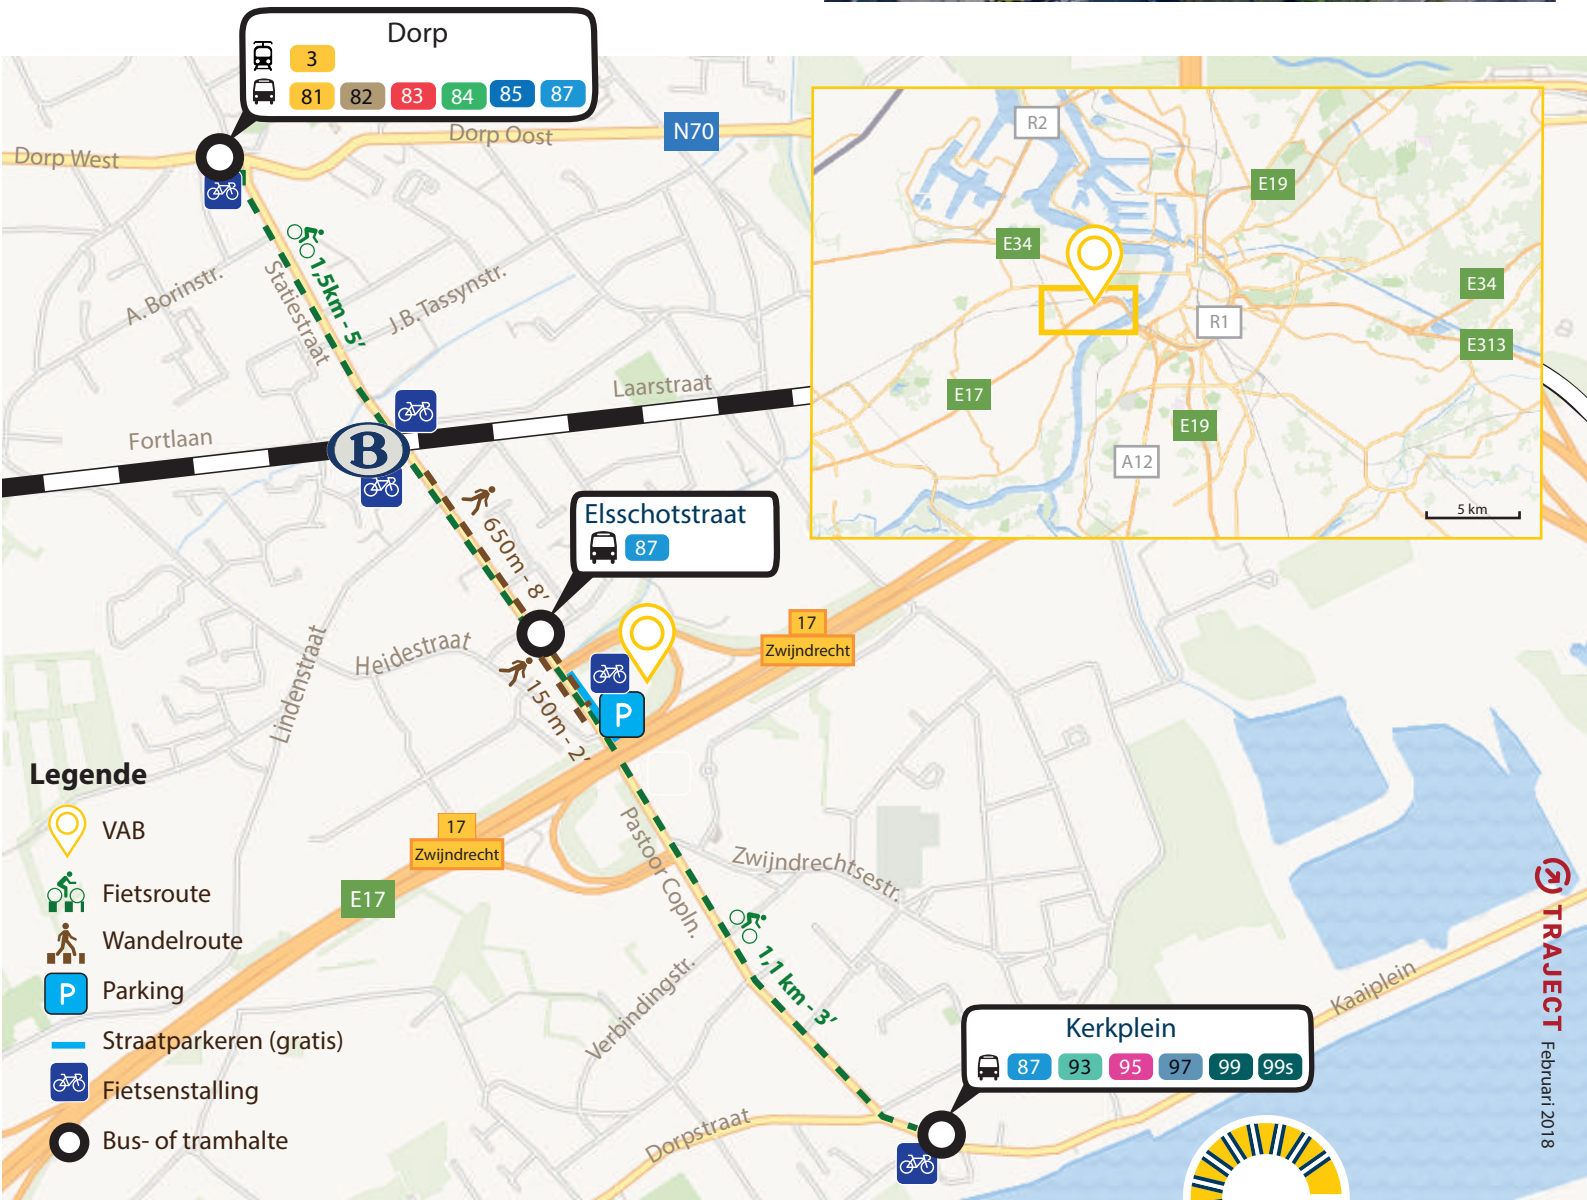

Bereikbaarheid VAB

Pastoor Coplaan 100 Zwijndrecht

Bereikbaarheid VAB

Pastoor Coplaan 100 Zwijndrecht

BUS EN TRAM

3	Merksem (36') - Antwerpen (24') - P+R Melsele (2')	6/uur
81	Antwerpen L.O. (10') - Beveren (7') - Sint-Niklaas (18')	1-4/uur
82	Antwerpen L.O. (10') - Beveren (10') - Haasdonk (19') - Sint-Niklaas (30') - Lokeren (76')	1-2/uur
85	Antwerpen L.O. (10') - Zwijndrecht - Beveren (16') - Vrasene (27') - Stekene (55')	Spits
87	Antwerpen L.O. (13') - Burcht (7') - Zwijndrecht	1-2/uur
93	Antwerpen L.O. (8') - Rupelmonde (18') - Temse (25') - Sint-Niklaas (36')	1-2/uur
95	Antwerpen L.O. (8') - Rupelmonde (19') - Temse (26') - Sint-Niklaas (39')	1-2/uur
99s	Antwerpen (9') - Kruibeke (9') - Temse (24') - Hamme (41')	1-2/uur

FIETS

Aantal bezoekersplaatsen vooraan aan ingang

TREIN

Aankomst in Zwijndrecht

Vanuit	Antwerpen	7:35/8:34/9:35
	Sint-Niklaas	7:24/7:47/8:24/9:24
	Dendermonde	7:24/8:24/9:24

Vertrek in Zwijndrecht

Richting	Antwerpen	16:24/16:44/17:24/18:24
	Sint-Niklaas	16:35/17:15/17:35/18:15/18:35
	Dendermonde	16:35/17:35/18:35

AUTO EN PARKEREN

Via E17

Vanuit Antwerpen

- Neem afrit 17-Zwijndrecht
- Sla linksaf naar de Pastoor Coplaan
- Het bedrijf en parking bevinden zich op uw linkerkant

Vanuit Gent

- Neem afrit 17-Zwijndrecht
- Sla linksaf naar de Pastoor Coplaan
- Het bedrijf en parking bevinden zich op uw rechterkant

Via N70

Vanuit Antwerpen

- Sla linksaf naar de Statiestraat
- Na 1,25 km vind je het bedrijf en parking op uw linkerkant

Vanuit Gent

- Sla rechts af naar de Statiestraat
- Na 1,25 km vind je het bedrijf en parking op uw linkerkant