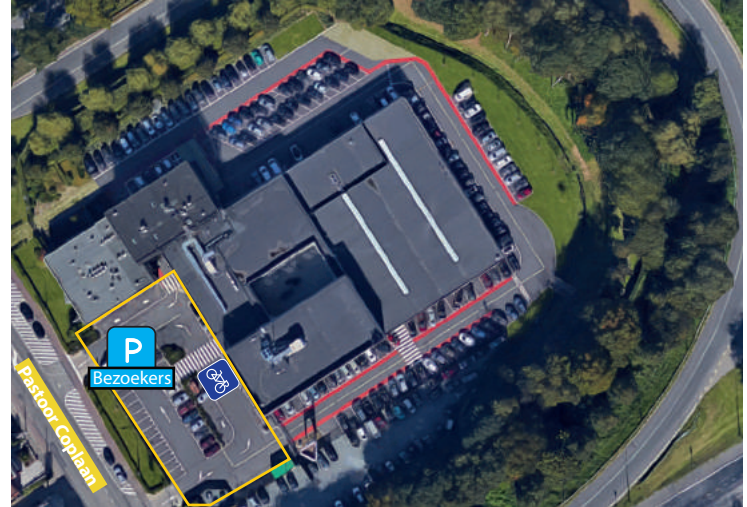

Bereikbaarheid VAB

Pastoor Coplaan 100 Zwijndrecht